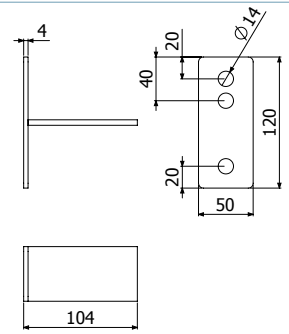

TSO

TSO	e mm	GC	
		REF.	kg/ud
TSO	4	2/6332	0,38

PSOS

PSOS 60X140X5 PSOS 80X180X8	B		H		e mm	GC	
	mm	inch	mm	inch		REF.	kg/ud
PSOS 60X140X5	60	2 3/8"	140	5 1/2"	5	2/7082	0,34
PSOS 80X180X8	80	3 1/7"	180	7"	8	2/1131	0,92

PSOM

PSOM 200X200X5 PSOM 200X200X10	e mm	GC	
		REF.	kg/ud
PSOM 200X200X5	5	2/1155	1,60
PSOM 200X200X10	10	2/0245	3,20

TF41

TF41	PVC	
	REF.	kg/ud
TF41	2/5627	0,01